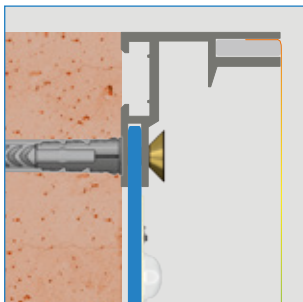

SUPER SLIM

by **MULTI**frame™

multi frame - super slim

– dünnster Vollflächen LED Rahmen der Welt

- Rahmenprofil in 2 Bautiefen erhältlich - 35 und 65 mm
- vollflächige, homogene Ausleuchtung dank qualitativ hochwertiger LED Technik mit speziell angepasster Linsenform
- energiesparend durch moderne LED Technik
- Leuchtkraft ca. 45 watt/m², 7000 lm, 1600 cd/m², Farbtemperatur 6500 Kelvin
- Sonderformate möglich
- Wandmontage und Montage in Laibung möglich

– *thinnest full-face LED frame in the world*

- *frame profile available in 2 depths - 35 and 65 mm*
- *full-area, homogeneous illumination thanks to high quality LED technology with specially adapted lens shape*
- *modern LED technology - energy saving*
- *luminance approx. 45 watt/m², 7000 lm, 1600 cd/m², colour temperature 6500 kelvin*
- *costom sizes available*
- *inset wall mounting optional*

Profildesign mf-35 / profile design mf-35

Zubehör / accessories

Eckverbinder /
corner connector

gerader Verbinder /
straight connector

LED Module /
LED lights

Dimmer / dimmer

Profile in diversen
Farben erhältlich /
profiles in various
colours available

■ Wantmontage / wall mounting

■ Laibung / inset into wall

Profildesign mf-65 / profile design mf-65