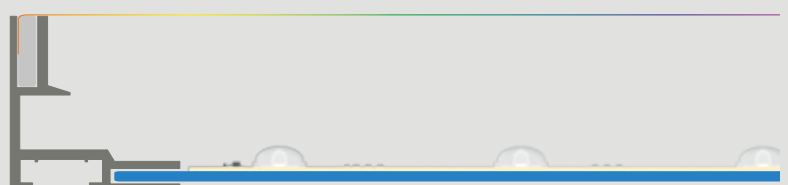

Profildesign mf-35 / profile design mf-35