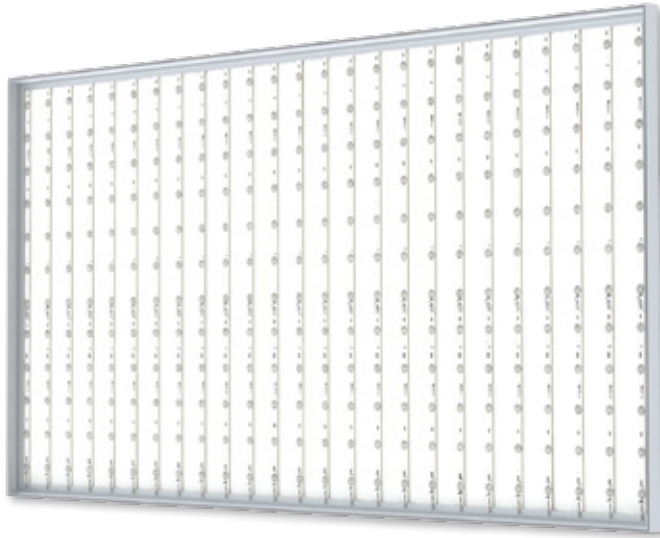

SUPER SLIM

by **MULTI**frame™

multi frame - super slim

– dünnster Vollflächen LED Rahmen der Welt

- Rahmenprofil in 2 Bautiefen erhältlich - 35 und 65 mm
- vollflächige, homogene Ausleuchtung dank qualitativ hochwertiger LED Technik mit speziell angepasster Linsenform
- energiesparend durch moderne LED Technik
- Leuchtkraft ca. 45 watt/m², 7000 lm, 1600 cd/m², Farbtemperatur 6500 Kelvin
- Sonderformate möglich
- Wandmontage und Montage in Laibung möglich

– *thinnest full-face LED frame in the world*

- *frame profile available in 2 depths - 35 and 65 mm*
- *full-area, homogeneous illumination thanks to high quality LED technology with specially adapted lens shape*
- *modern LED technology - energy saving*
- *luminance approx. 45 watt/m², 7000 lm, 1600 cd/m², colour temperature 6500 kelvin*
- *costom sizes available*
- *inset wall mounting optional*

Profildesign mf-35 / profile design mf-35

Zubehör / accessories

Eckverbinder /
corner connector

gerader Verbinder /
straight connector

LED Module /
LED lights

Dimmer / dimmer

Profile in diversen
Farben erhältlich /
profiles in various
colours available